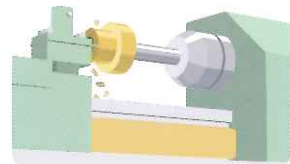

びさい  
微細なミクロン  
単位のものづくり  
が可能

ぼくも  
見てきたよ!

佐久平駅に設置  
漫画「北斗の拳」の  
「ジャギ」の像

●「<sup>ちゅうぞう</sup> 鋳造」と「<sup>けず</sup> 削り」のものづくりが得意です

このように金属を溶かして  
液体にし、型に流し込み冷やし  
て固める金属加工を「<sup>ちゅうぞう</sup> 鋳造」と  
呼び、鋳造で作ったものを「<sup>ちゅうぞう</sup> 鋳  
物」というよ。

アルミニウムを  
と溶かす

アルミ缶や一円玉も  
同じ素材だよ

固める

ここがスゴイ!!

硬くて丈夫で安全な部品になります

削る

ここがスゴイ!!  
複雑で細かい構造も  
正確に削ります

仕上げる